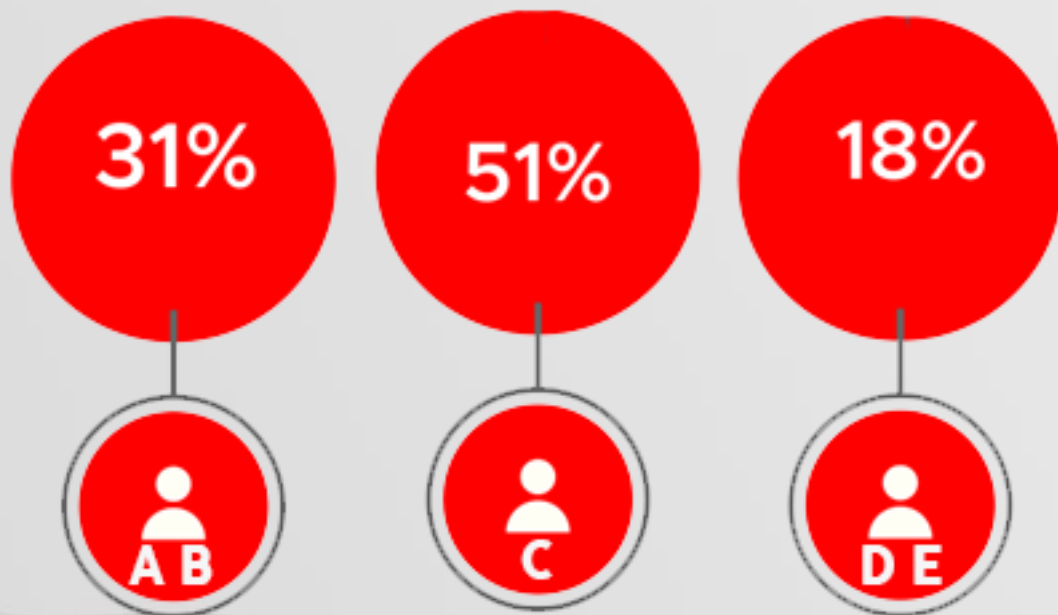

ÁREA DE COBERTURA

30
CIDADES

1.900.000
HABITANTES

QUALIFICAÇÃO DE AUDIÊNCIA

CLASSE SOCIAL

FAIXA ETÁRIA

ESTRUTURA MODERNA

Rua Sebastião Sampaio 1359, Centro,
Sertãozinho-SP