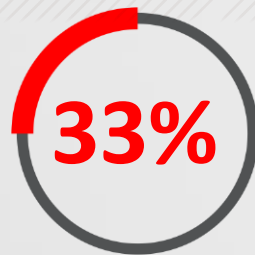

Total

RADIO 106.1 FM

MÍDIA KIT 2024

POR QUE INVESTIR EM RÁDIO?

Porque o Brasil ouve.

Da população ouve
rádio diariamente

Da população lê
jornais diariamente

Da população lê
revistas diariamente

POR QUE INVESTIR EM RÁDIO?

Porque eles estão em todos os lugares.

Domicílios

Carros

Portáteis

Rádio Relógio

7 MOTIVOS PARA INVESTIR NO RÁDIO

- 1** - É o meio de comunicação mais ouvido no Brasil (KPMG Internacional - Debate Digital);
- 2** - Ele acompanha os ouvintes em todos os momentos e lugares;
- 3** - Proporciona a melhor segmentação qualitativa de públicos;
- 4** - É usado por 93% dos consumidores no momento que antecede ou até mesmo no próprio ato da compra;
- 5** - Tem o triplo da audiência da TV de manhã e o dobro à tarde;
- 6** - É imbatível em audiência das 06h00 às 19h00 (13 horas contínuas);
- 7** - Possui o menor CPM (custo por mil) do mercado.