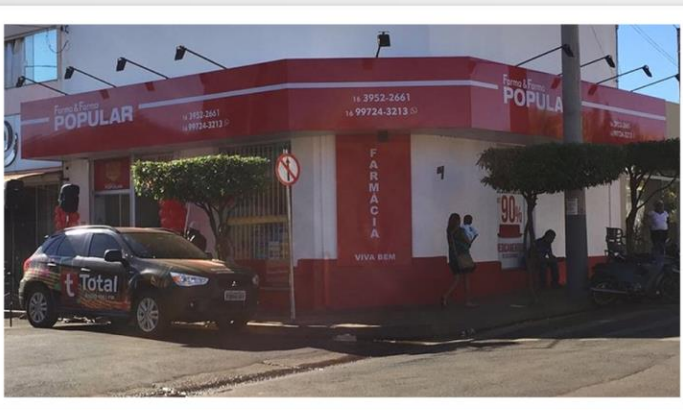

ÁREA DE COBERTURA

30
CIDADES

1.900.000
HABITANTES

QUALIFICAÇÃO DE AUDIÊNCIA

CLASSE SOCIAL

FAIXA ETÁRIA

ESTRUTURA MODERNA

Rua Sebastião Sampaio 1359, Centro,
Sertãozinho-SP

AÇÕES DE MARKETING

Arraial da Total 2021

Festa do Trabalhador em Sertãozinho – SP
Show Edson & Hudson

Feira Copercana Sertãozinho- SP

Farma & Farma Popular
em Pitangueiras - SP

Ação de Natal 2017
Pitangueiras e Sertãozinho