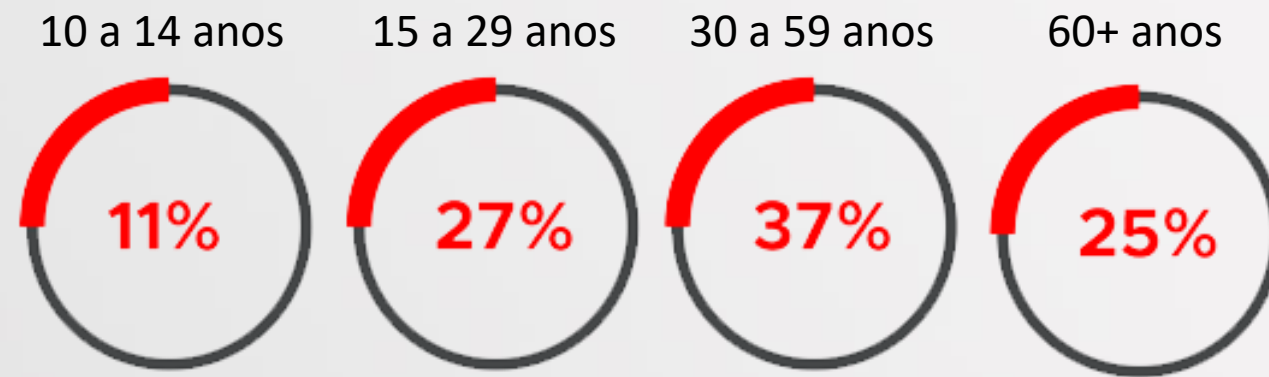

ÁREA DE COBERTURA

30
CIDADES

1.900.000
HABITANTES

QUALIFICAÇÃO DE AUDIÊNCIA

CLASSE SOCIAL

FAIXA ETÁRIA

ESTRUTURA MODERNA

Rua Sebastião Sampaio 1359, Centro,
Sertãozinho-SP