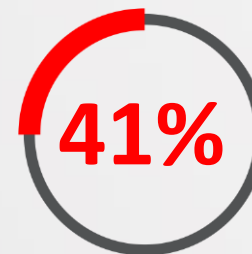

Total

RADIO 106.1 FM

MÍDIA KIT 2024

POR QUE INVESTIR EM RÁDIO?

Porque o Brasil ouve.

Da população ouve
rádio diariamente

Da população lê
jornais diariamente

Da população lê
revistas diariamente

POR QUE INVESTIR EM RÁDIO?

Porque eles estão em todos os lugares.

Domicílios

Carros

Portáteis

Rádio Relógio

7 MOTIVOS PARA INVESTIR NO RÁDIO

- 1** - É o meio de comunicação mais ouvido no Brasil (KPMG Internacional - Debate Digital);
- 2** - Ele acompanha os ouvintes em todos os momentos e lugares;
- 3** - Proporciona a melhor segmentação qualitativa de públicos;
- 4** - É usado por 93% dos consumidores no momento que antecede ou até mesmo no próprio ato da compra;
- 5** - Tem o triplo da audiência da TV de manhã e o dobro à tarde;
- 6** - É imbatível em audiência das 06h00 às 19h00 (13 horas contínuas);
- 7** - Possui o menor CPM (custo por mil) do mercado.