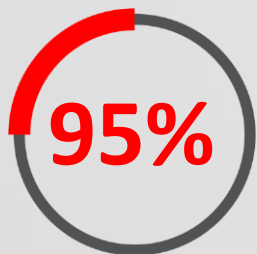

Total

RADIO 106.1 FM

MÍDIA KIT 2024

POR QUE INVESTIR EM RÁDIO?

Porque o Brasil ouve.

Da população ouve
rádio diariamente

Da população lê
jornais diariamente

Da população lê
revistas diariamente

POR QUE INVESTIR EM RÁDIO?

Porque eles estão em todos os lugares.

Domicílios

Carros

Portáteis

Rádio Relógio

7 MOTIVOS PARA INVESTIR NO RÁDIO

- 1** - É o meio de comunicação mais ouvido no Brasil (KPMG Internacional - Debate Digital);
- 2** - Ele acompanha os ouvintes em todos os momentos e lugares;
- 3** - Proporciona a melhor segmentação qualitativa de públicos;
- 4** - É usado por 93% dos consumidores no momento que antecede ou até mesmo no próprio ato da compra;
- 5** - Tem o triplo da audiência da TV de manhã e o dobro à tarde;
- 6** - É imbatível em audiência das 06h00 às 19h00 (13 horas contínuas);
- 7** - Possui o menor CPM (custo por mil) do mercado.