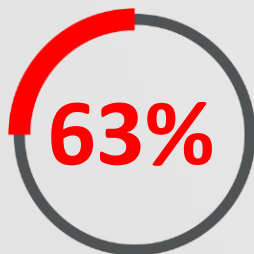

Total

RADIO 106.1 FM

MÍDIA KIT 2024

POR QUE INVESTIR EM RÁDIO?

Porque o Brasil ouve.

Da população ouve
rádio diariamente

Da população lê
jornais diariamente

Da população lê
revistas diariamente

POR QUE INVESTIR EM RÁDIO?

Porque eles estão em todos os lugares.

Domicílios

Carros

Portáteis

Rádio Relógio

7 MOTIVOS PARA INVESTIR NO RÁDIO

- 1** - É o meio de comunicação mais ouvido no Brasil (KPMG Internacional - Debate Digital);
- 2** - Ele acompanha os ouvintes em todos os momentos e lugares;
- 3** - Proporciona a melhor segmentação qualitativa de públicos;
- 4** - É usado por 93% dos consumidores no momento que antecede ou até mesmo no próprio ato da compra;
- 5** - Tem o triplo da audiência da TV de manhã e o dobro à tarde;
- 6** - É imbatível em audiência das 06h00 às 19h00 (13 horas contínuas);
- 7** - Possui o menor CPM (custo por mil) do mercado.