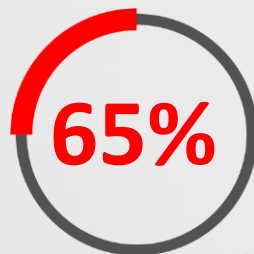

Total

RADIO 106.1 FM

MÍDIA KIT 2024

POR QUE INVESTIR EM RÁDIO?

Porque o Brasil ouve.

Da população ouve
rádio diariamente

Da população lê
jornais diariamente

Da população lê
revistas diariamente

POR QUE INVESTIR EM RÁDIO?

Porque eles estão em todos os lugares.

Domicílios

Carros

Portáteis

Rádio Relógio

7 MOTIVOS PARA INVESTIR NO RÁDIO

- 1** - É o meio de comunicação mais ouvido no Brasil (KPMG Internacional - Debate Digital);
- 2** - Ele acompanha os ouvintes em todos os momentos e lugares;
- 3** - Proporciona a melhor segmentação qualitativa de públicos;
- 4** - É usado por 93% dos consumidores no momento que antecede ou até mesmo no próprio ato da compra;
- 5** - Tem o triplo da audiência da TV de manhã e o dobro à tarde;
- 6** - É imbatível em audiência das 06h00 às 19h00 (13 horas contínuas);
- 7** - Possui o menor CPM (custo por mil) do mercado.